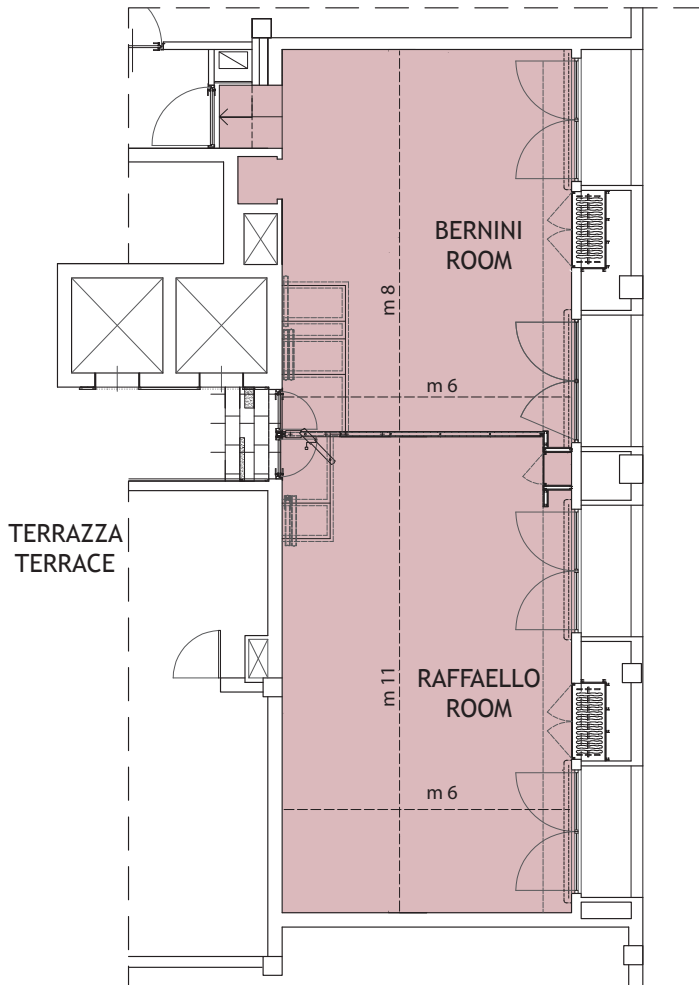

ART HOTEL NAVIGLI

★★★★

M I L A N O

Via Angelo Fumagalli 4, 20143 Milano, Italia | Tel. +39.02.89410530 Fax +39.02.58115066 | www.arthotelnavigli.com info@arthotelnavigli.com

SALE MEETING MEETING ROOMS

Nome Name	Dimensioni Dimension	mq Sq. m	Teatro Theatre	Banchi di scuola Class room	Ferro di cavallo U shape
LEONARDO / BRAMANTE	11 X 14,5	160	160	120	40
RAFFAELLO / BERNINI	19 X 6	114	124	84	50
LEONARDO	11 X 8	88	100	70	34
GIOTTO	11 X 6,5	71	55	40	28
BRAMANTE	11 X 6,5	71	55	40	28
RAFFAELLO	11 X 6	66	50	40	28
BERNINI	8 X 6	48	42	32	24
MICHELANGELO	5 X 6,5	33	18	10	12
MANCINI	5 X 7	35	18	10	12