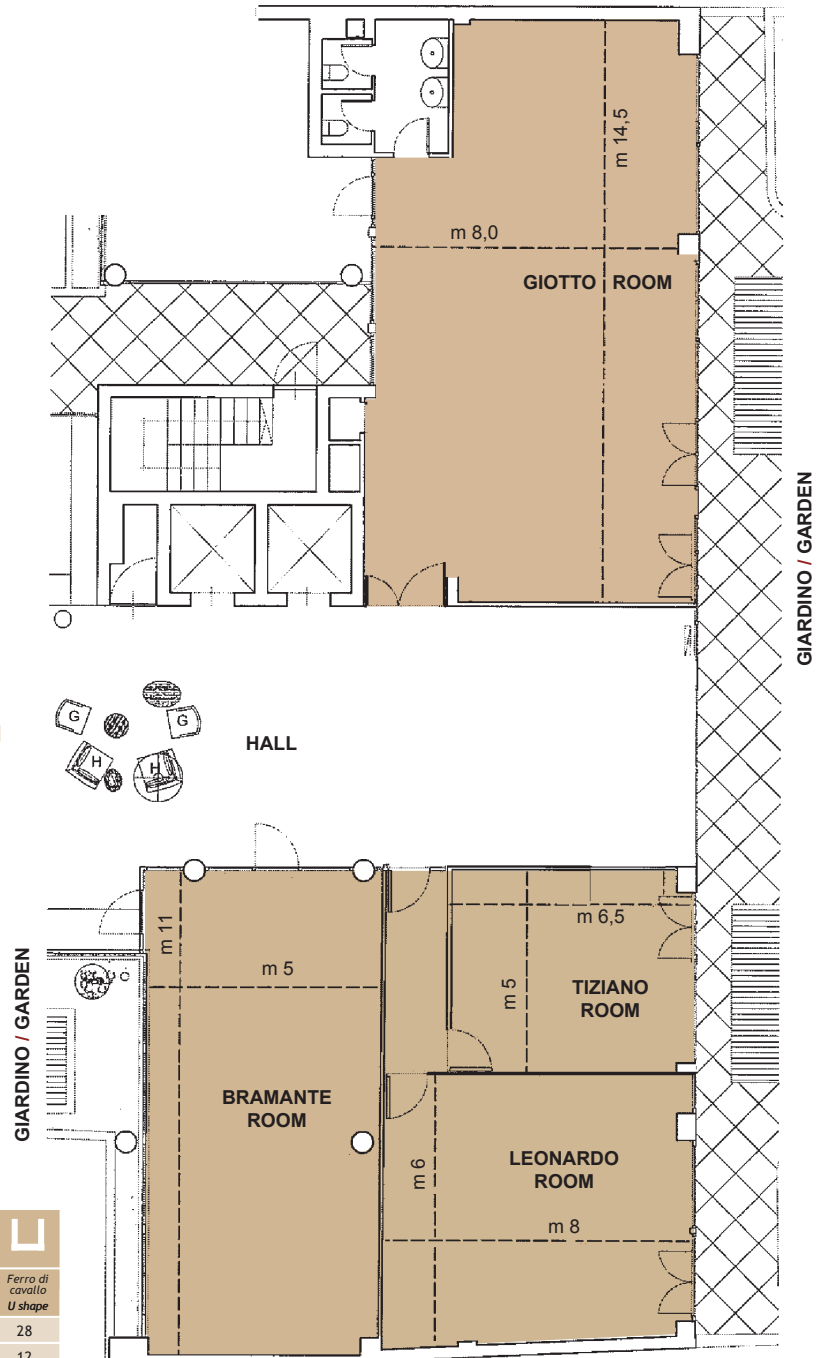

Sale Meeting / Meeting Rooms

Le sale Bramante, Leonardo e Tiziano possono essere unite per eventi sino a 160 persone a platea.

Rooms Tiziano, Leonardo and Bramante can be joined for larger events, up to 160 seating guests.

Sale riunioni piano terra
Meeting rooms ground floor

SALE MEETING MEETING ROOMS					
Nome Name	Dimensioni Dimension	mq Sq. m	Teatro Theatre	Banchi di scuola Class room	Ferro di cavallo U shape
BRAMANTE	11 X 5	57,5	55	40	28
LEONARDO	8 X 6	48	35	18	12
TIZIANO	6,5 X 5	32,5	25	12	12
LEONARDO + TIZIANO	11 X 8	88	95	50	34
BRA + LEO + TIZ	13 X 11	143	160	100	40
GIOTTO	14,5 X 8	116	130	86	38

Sale Meeting / Meeting Rooms

Sale riunioni sesto piano
Meeting rooms 6th floor

SALE MEETING MEETING ROOMS					
Name	Dimensioni	mq	Teatro	Banchi di scuola	Ferro di cavallo
Name	Dimension	Sq. m	Theatre	Class room	U shape
RAFFAELLO	11 X 5	55	50	40	28
BERNINI	8,5 X 5	42,5	42	32	24
RAFFAELLO + BERNINI	19,5 X 5	97,5	100	70	50