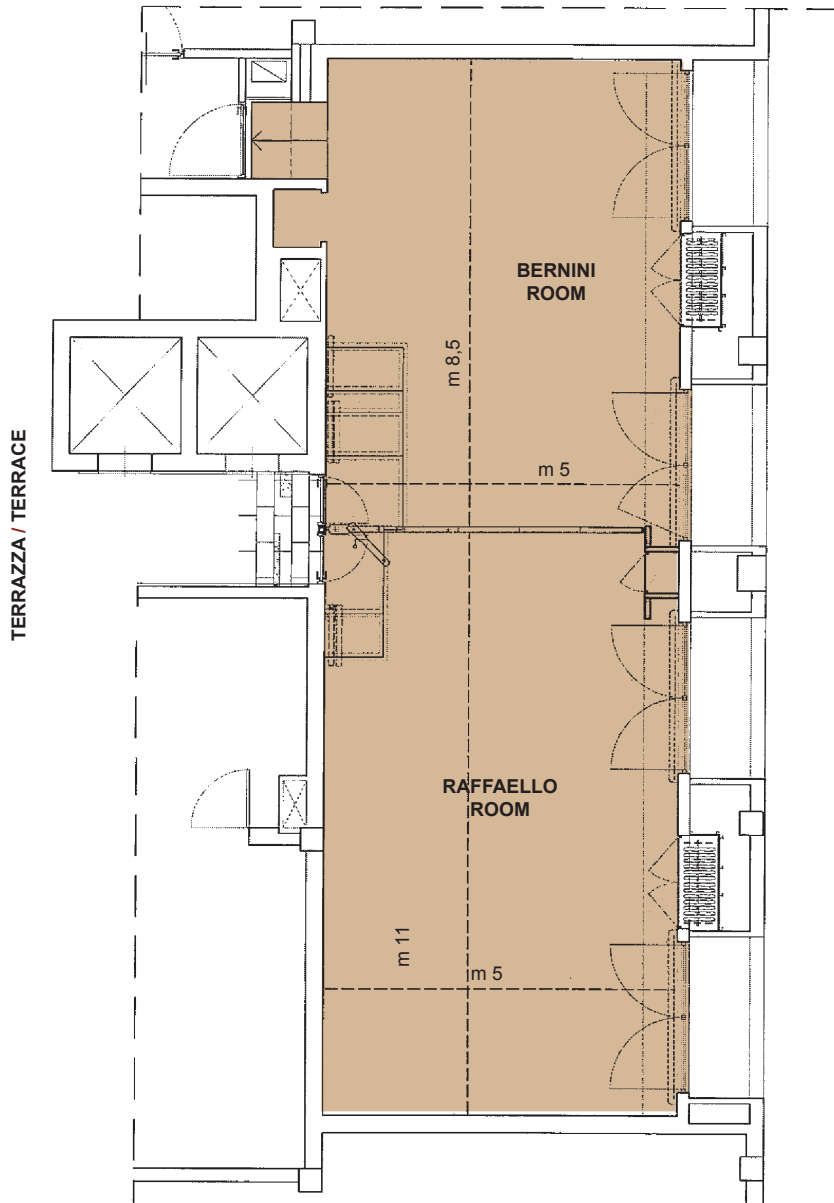

Sale Meeting / Meeting Rooms

Le sale Bramante, Leonardo e Tiziano possono essere unite per eventi sino a 160 persone a platea.

Rooms Tiziano, Leonardo and Bramante can be joined for larger events, up to 160 seating guests.

Sale riunioni piano terra
Meeting rooms ground floor

SALE MEETING MEETING ROOMS					
Nome Name	Dimensioni Dimension	mq Sq. m	Teatro Theatre	Banchi di scuola Class room	Ferro di cavallo U shape
BRAMANTE	11 X 5	57,5	55	40	28
LEONARDO	8 X 6	48	35	18	12
TIZIANO	6,5 X 5	32,5	25	12	12
LEONARDO + TIZIANO	11 X 8	88	95	50	34
BRA + LEO + TIZ	13 X 11	143	160	100	40
GIOTTO	14,5 X 8	116	130	86	38

Sale Meeting / Meeting Rooms

Sale riunioni sesto piano
Meeting rooms 6th floor

SALE MEETING MEETING ROOMS					
Name	Dimensioni	mq	Teatro	Banchi di scuola	Ferro di cavallo
Name	Dimension	Sq. m	Theatre	Class room	U shape
RAFFAELLO	11 X 5	55	50	40	28
BERNINI	8,5 X 5	42,5	42	32	24
RAFFAELLO + BERNINI	19,5 X 5	97,5	100	70	50