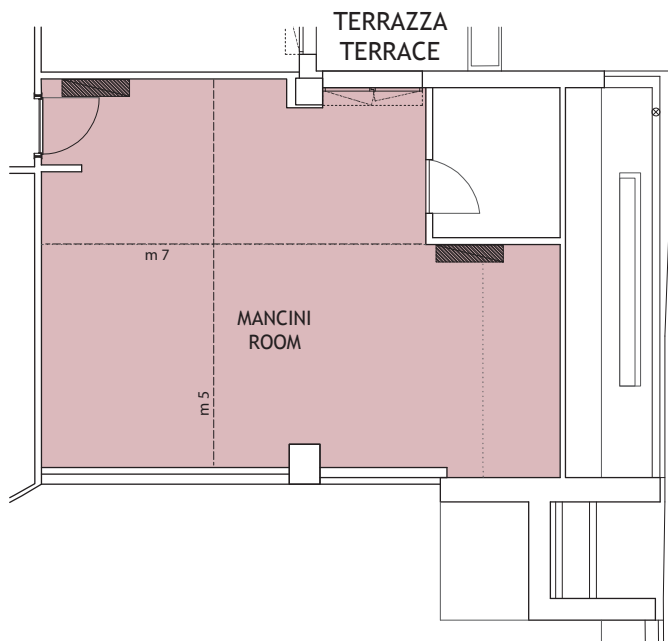

ART HOTEL NAVIGLI

★★★★

M I L A N O

Via Angelo Fumagalli 4, 20143 Milano, Italia | Tel. +39.02.89410530 Fax +39.02.58115066 | www.arthotelnavigli.com info@arthotelnavigli.com

SALE MEETING MEETING ROOMS

Nome Name	Dimensioni Dimension	mq Sq. m	Teatro Theatre	Banchi di scuola Class room	Ferro di cavallo U shape
LEONARDO / BRAMANTE	11 X 14,5	160	160	120	40
RAFFAELLO / BERNINI	19 X 6	114	124	84	50
LEONARDO	11 X 8	88	100	70	34
GIOTTO	11 X 6,5	71	55	40	28
BRAMANTE	11 X 6,5	71	55	40	28
RAFFAELLO	11 X 6	66	50	40	28
BERNINI	8 X 6	48	42	32	24
MICHELANGELO	5 X 6,5	33	18	10	12
MANCINI	5 X 7	35	18	10	12