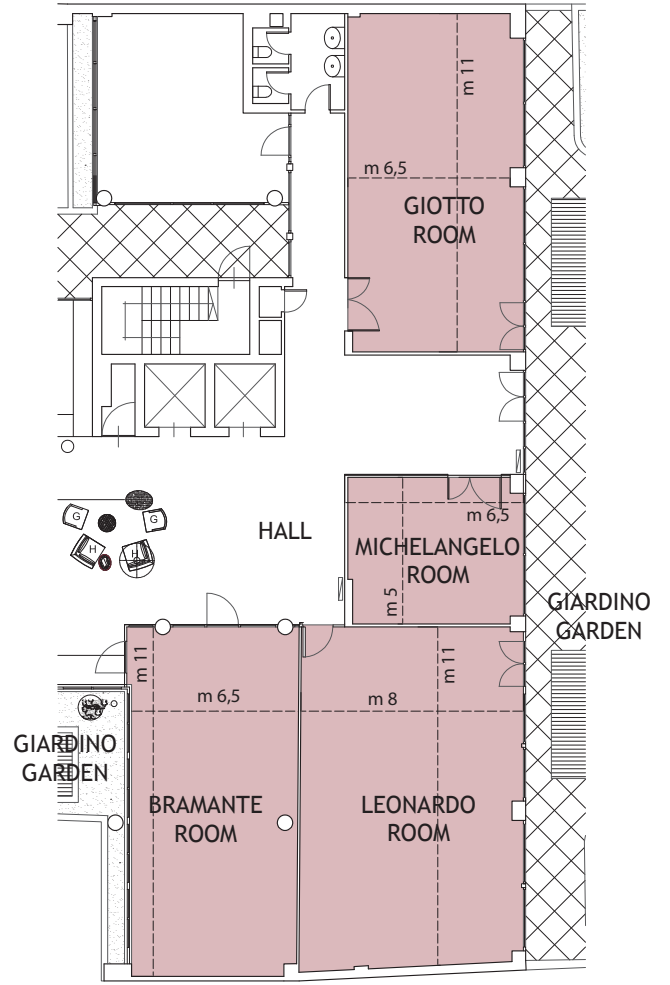

ART HOTEL NAVIGLI

★★★★

M I L A N O

Via Angelo Fumagalli 4, 20143 Milano, Italia | Tel. +39.02.89410530 Fax +39.02.58115066 | www.arthotelnavigli.com info@arthotelnavigli.com

SALE MEETING MEETING ROOMS

Nome Name	Dimensioni Dimension	mq Sq. m	Teatro Theatre	Banchi di scuola Class room	Ferro di cavallo U shape
LEONARDO / BRAMANTE	11 X 14,5	160	160	120	40
RAFFAELLO / BERNINI	19 X 6	114	124	84	50
LEONARDO	11 X 8	88	100	70	34
GIOTTO	11 X 6,5	71	55	40	28
BRAMANTE	11 X 6,5	71	55	40	28
RAFFAELLO	11 X 6	66	50	40	28
BERNINI	8 X 6	48	42	32	24
MICHELANGELO	5 X 6,5	33	18	10	12
MANCINI	5 X 7	35	18	10	12